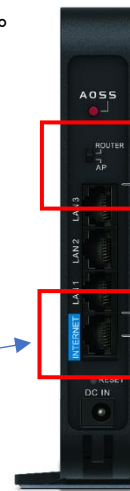

## ●ルーターを利用して接続する場合

事前にルーターのMACアドレス（WAN側）を登録してください。  
事務局でルーターを購入した方は、登録手続は不要です。

ルーター設置・接続例参考ページ

<https://eagle-net.ne.jp/router/connect/buffalo/>

### ルーター設置方法

- ① お部屋のLANコンセントとルーターを繋いでください。
- ② 電源ケーブルを接続してください。

お部屋のLANコンセント

LANケーブル

モードが[ROUTER]になっているか確認。

LANケーブルを[INTERNET]ポートに差し込む。

機種により[WAN]

※画像は一例

### Wi-Fi 接続方法

ルーター本体にWi-Fi 接続用の「SSID」と「暗号化キー」が記載されています。

- ① 端末のWi-Fi 設定画面で、ルーターの「SSID」を選択します。  
※ 2.4GHz と5GHz が選択できる場合は、電波干渉を受けにくい5GHzをお勧めします。
- ② ルーターの「暗号化キー」をパスワード欄に入力して接続します。

※ 設定画面は端末により異なります。